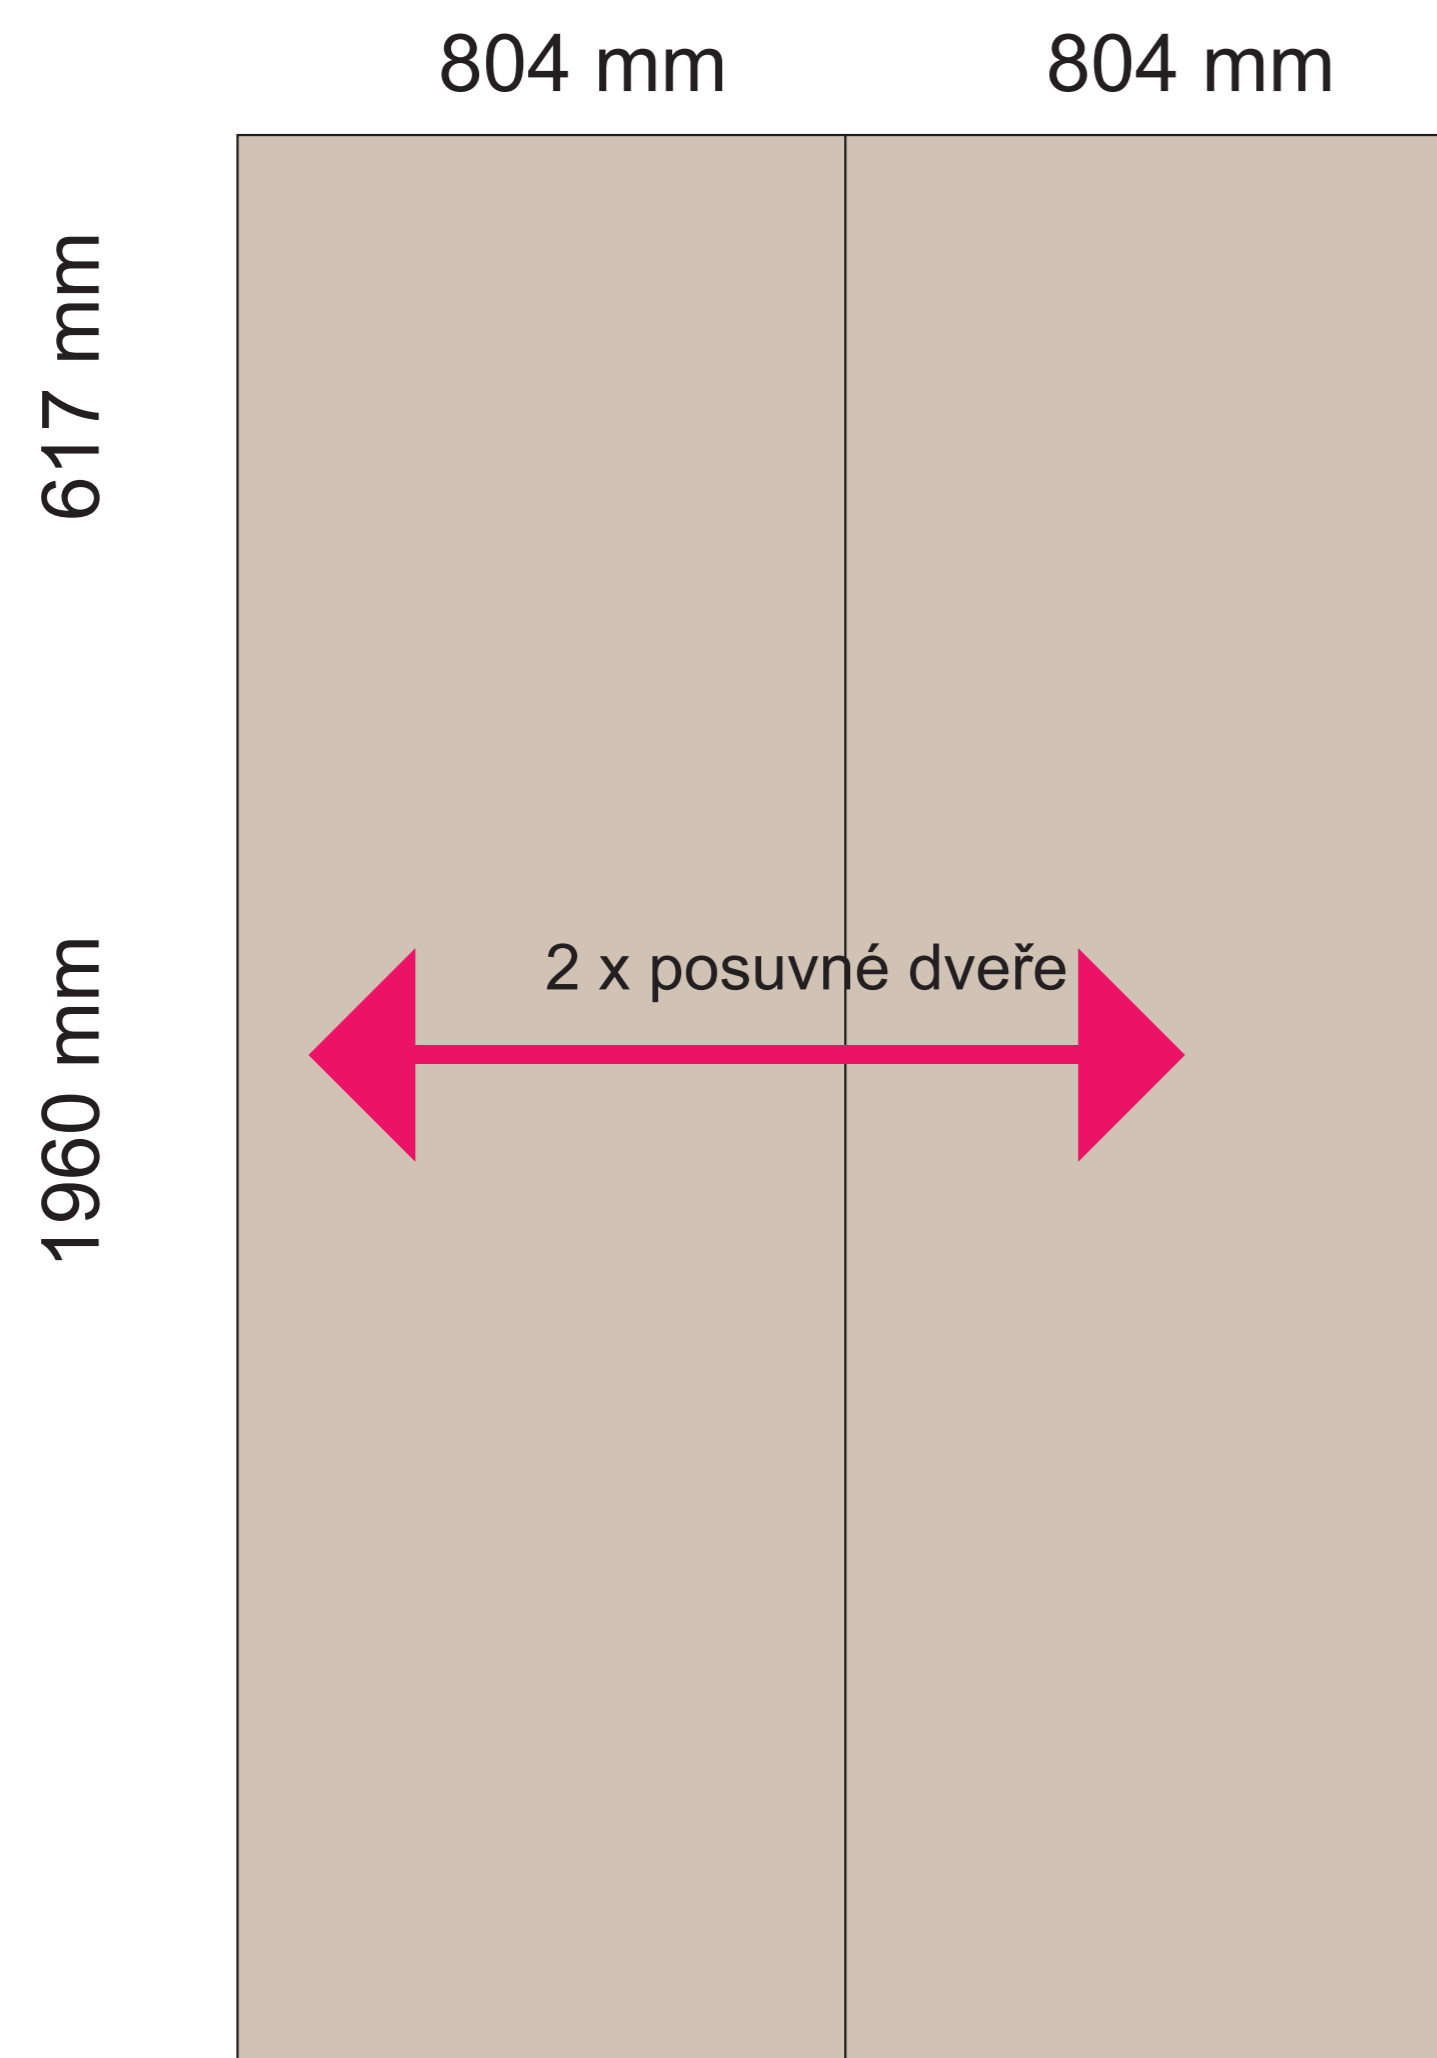

### ROZMĚRY V PŮDORYSU

1608 mm

Materiál: Čelní plochy dvířek - AVANT GARDE 7045 AM Satin z Kronodesign kolekce  
Dveře posuvné

Využití uložného prostoru: tyč na ramínka , úložné prostory pro věci

Celková výška po strop 2559 mm

### vnitřní rozmístění skříní

Celková výška po strop 2559 mm